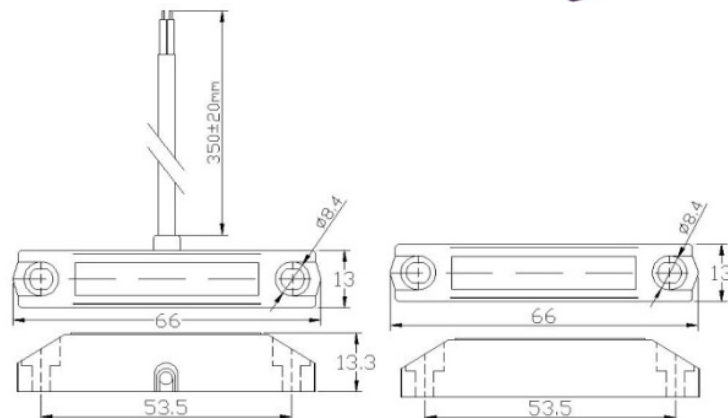

## Извещатель магнитоконтактный ST-DM125NC-BR

- Подходит для деревянных или пластиковых конструкций
- Накладной тип установки
- Кабельный отвод для подключения

Извещатель магнитоконтактный ST-DM125NC-BR предназначен для контроля положения различных строительных конструкций (дверей, окон, люков, ворот и т.д.). Данное устройство может использоваться в системах охранной сигнализации или контроля и управления доступом.

### Технические характеристики

<b>Модель:</b>	<b>ST-DM125NC-BR</b>
<b>Материал:</b>	Пластик
<b>Цвет:</b>	Коричневый
<b>Тип монтажа:</b>	Накладной
<b>Выход:</b>	НЗ, ОБЩ; 3 Вт, 30 В DC
<b>Рабочий зазор:</b>	20–30 мм
<b>Класс защиты:</b>	IP66
<b>Диапазон рабочих температур:</b>	От -30 до +65 °С
<b>Диапазон рабочей влажности:</b>	10%–98%
<b>Габариты:</b>	66 x 13 x 13 мм / 66 x 13 x 13 мм