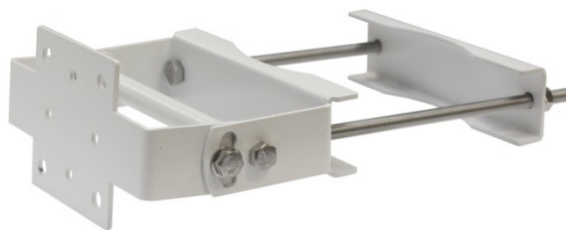

## Кронштейн для считывателей ST-LR300BR

- Материал – окрашенная сталь
- Регулировка угла наклона считывателя
- Предназначен для установки на опоры большого диаметра

Кронштейн ST-LR300BR предназначен для монтажа УВЧ считывателей ST-LR310, ST-LR310E, ST-LR320, ST-LR321 и ST-LR330 на трубу диаметром до 120 мм. Устройство имеет регулировку угла наклона считывателя.

### Технические характеристики

<b>Модель:</b>	<b>ST-LR300BR</b>
<b>Материал:</b>	Сталь окрашенная
<b>Цвет:</b>	Белый
<b>Габариты:</b>	270 x 175 x 85 мм